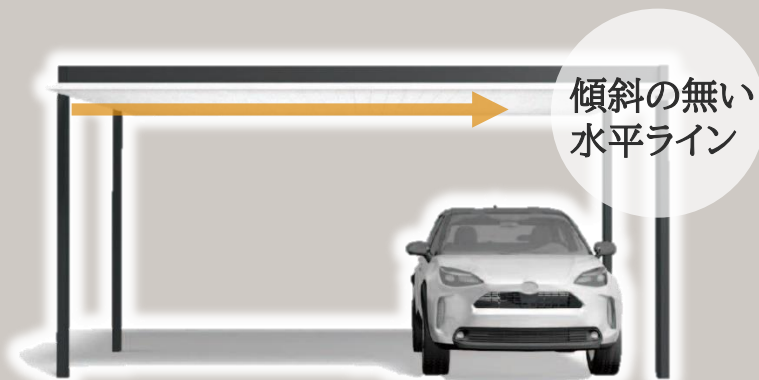

シナモンエルム (NE) × サンシルバー (SLC)

NEK

シナモンエルム (NE) × ブラック (KC)

YCK

クラフトチェリー (YC) × ブラック (KC)

カーポートFII 2台用・3台用 注目ポイント4選

屋根の正面がフラット

凹凸の無い前枠